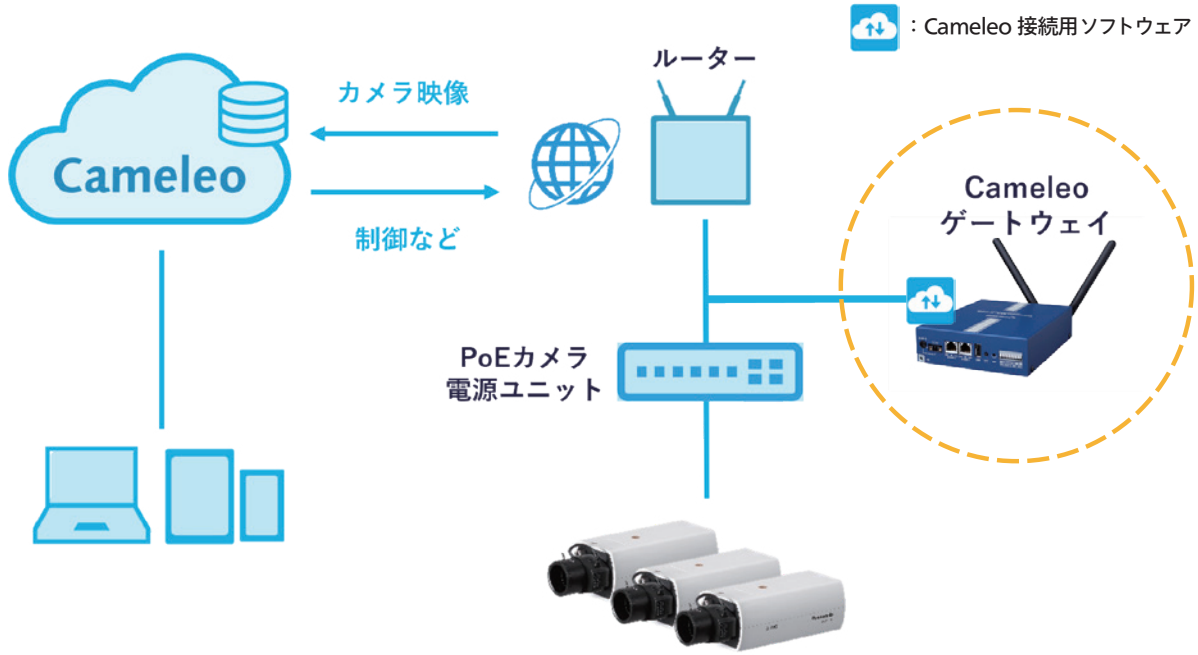

カメラで撮影した映像をクラウド上に録画し、
様々なデバイスからいつでも・どこでも遠隔モニタリングが可能

サービス全体像

※1 各メーカーの対応機種および Axis カメラ社製カメラのご利用について、詳しくは Web サイトをご確認ください。(https://saas.connect.panasonic.com/jp-ja/cameleo/downloads/)
 ※2 ONVIF 準拠カメラと本サービスの接続については、事前に接続確認が必要です。
 ※2 Profile S が対象です。ONVIF® (オープンネットワークビデオインターフェース・フォーラム) は IP ベースの物理セキュリティ製品向けの規格標準化を推進するフォーラムです。ONVIF は、ONVIF, Inc. の登録商標です。
 ※3 iOS および iPadOS 用カメラアプリを提供 (2025 年 4 月時点)。IOS は米国その他の国における Cisco の商標または登録商標であり、ライセンス許諾を受けて使用されています。iPadOS は米国その他の国や地域で登録された Apple Inc. の商標です。

Cameleoゲートウェイについて

本品を経由することで、対応カメラ (i-PRO 社・Axis 社) 以外の NW カメラ※も使用可能
様々なカメラの映像も管理情報も Cameleo 上に集約し、一元管理を実現！

※ONVIF (ProfileS) 準拠のカメラが対象です

接続イメージ

ONVIF (ProfileS) 準拠カメラ
※接続可否については事前に検証が必要

推奨品

センチュリー・システムズ社 FutureNet MA-X300、MA-X320/L

【MA-X300】

【MA-X320/L】

FutureNet MA-X300		
外形寸法	W (幅)	137.0mm
	D (奥行き)	157.0mm
	H (高さ)	42.0mm
重量 (アダプタ・ケーブル等除く)		約 780g
電源	本体 DC入力電圧	DC9V ~ DC36V
	消費電流 DC12V / 最大	約 295mA
動作環境		温度：-20°C ~ +65°C
		湿度：10% ~ 95%RH (結露なきこと)