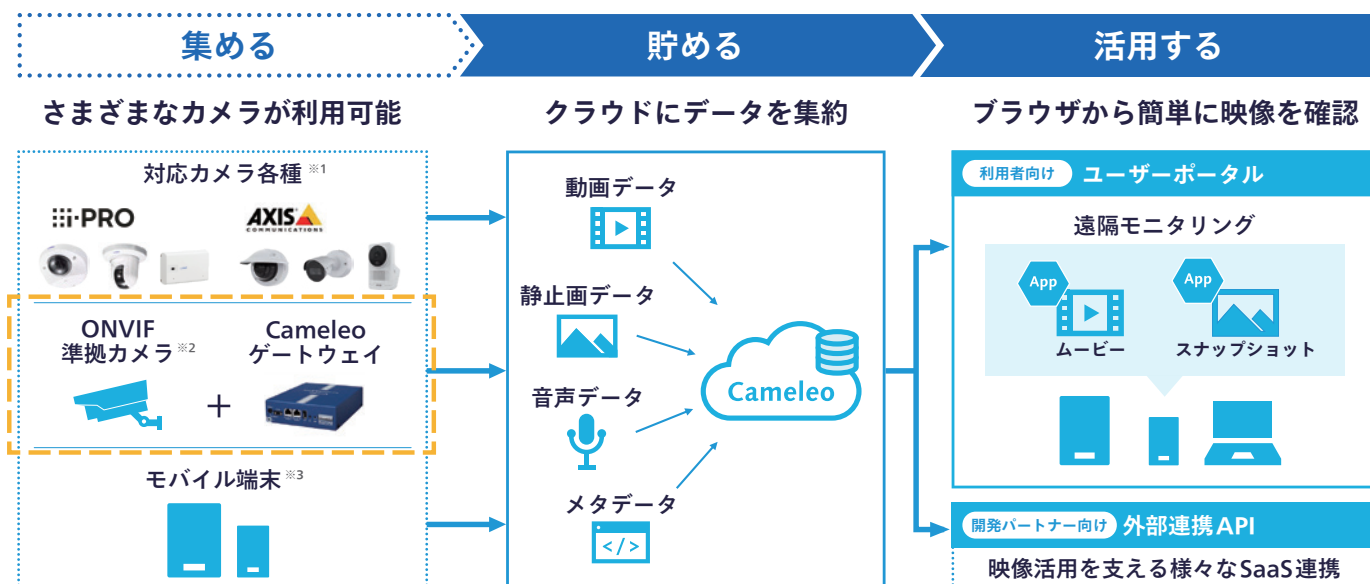

カメラで撮影した映像をクラウド上に録画し、
様々なデバイスからいつでも・どこでも遠隔モニタリングが可能

サービス全体像

※1 各メーカーの対応機種および Axis カメラ社製カメラのご利用について、詳しくは Web サイトをご確認ください。(https://saas.connect.panasonic.com/jp-ja/cameleo/downloads/)
 ※2 ONVIF 準拠カメラと本サービスの接続については、事前に接続確認が必要です。
 ※2 Profile S が対象です。ONVIF® (オープンネットワークビデオインターフェース・フォーラム) は IP ベースの物理セキュリティ製品向けの規格標準化を推進するフォーラムです。ONVIF は、ONVIF, Inc. の登録商標です。
 ※3 iOS および iPadOS 用カメラアプリを提供 (2025 年 4 月時点)。IOS は米国その他の国における Cisco の商標または登録商標であり、ライセンス許諾を受けて使用されています。iPadOS は米国その他の国や地域で登録された Apple Inc. の商標です。

Cameleoゲートウェイについて

本品を経由することで、対応カメラ (i-PRO 社・Axis 社) 以外の NW カメラ※も使用可能
様々なカメラの映像も管理情報も Cameleo 上に集約し、一元管理を実現！

※ONVIF (ProfileS) 準拠のカメラが対象です

接続イメージ

ONVIF (ProfileS) 準拠カメラ
※接続可否については事前に検証が必要

推奨品

センチュリー・システムズ社 FutureNet MA-X300、MA-X320/L

【MA-X300】

【MA-X320/L】

FutureNet MA-X300		
外形寸法	W (幅)	137.0mm
	D (奥行き)	157.0mm
	H (高さ)	42.0mm
重量 (アダプタ・ケーブル等除く)		約 780g
電源	本体 DC入力電圧	DC9V ~ DC36V
	消費電流 DC12V / 最大	約 295mA
動作環境		温度：-20°C ~ +65°C
		湿度：10% ~ 95%RH (結露なきこと)