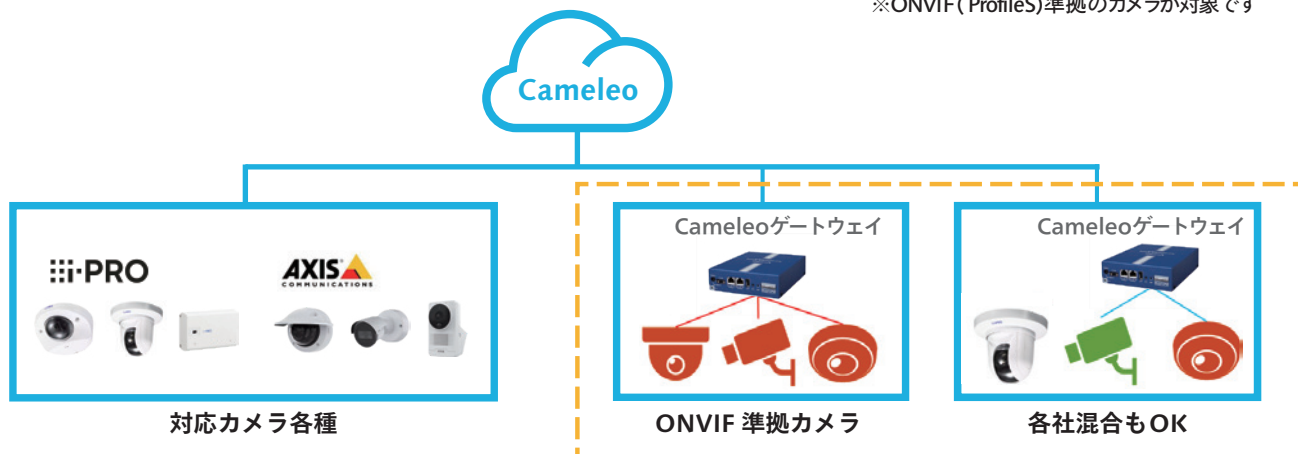

カメラで撮影した映像をクラウド上に録画し、
様々なデバイスからいつでも・どこでも遠隔モニタリングが可能

サービス全体像

※1 各メーカーの対応機種および Axis カメラ社製カメラのご利用について、詳しくは Web サイトをご確認ください。(https://saas.connect.panasonic.com/jp-ja/cameleo/downloads/)
 ※2 ONVIF 準拠カメラと本サービスの接続については、事前に接続確認が必要です。
 ※2 Profile S が対象です。ONVIF® (オープンネットワークビデオインターフェース・フォーラム) は IP ベースの物理セキュリティ製品向けの規格標準化を推進するフォーラムです。ONVIF は、ONVIF, Inc. の登録商標です。
 ※3 iOS および iPadOS 用カメラアプリを提供 (2025 年 4 月時点)。IOS は米国その他の国における Cisco の商標または登録商標であり、ライセンス許諾を受けて使用されています。iPadOS は米国その他の国や地域で登録された Apple Inc. の商標です。

Cameleoゲートウェイについて

本品を経由することで、対応カメラ (i-PRO 社・Axis 社) 以外の NW カメラ※も使用可能
様々なカメラの映像も管理情報も Cameleo 上に集約し、一元管理を実現！

※ONVIF (ProfileS) 準拠のカメラが対象です

接続イメージ

ONVIF (ProfileS) 準拠カメラ
※接続可否については事前に検証が必要

推奨品

センチュリー・システムズ社 FutureNet MA-X300、MA-X320/L

【MA-X300】

【MA-X320/L】

FutureNet MA-X300		
外形寸法	W (幅)	137.0mm
	D (奥行き)	157.0mm
	H (高さ)	42.0mm
重量 (アダプタ・ケーブル等除く)		約 780g
電源	本体 DC入力電圧	DC9V ~ DC36V
	消費電流 DC12V / 最大	約 295mA
動作環境		温度：-20°C ~ +65°C
		湿度：10% ~ 95%RH (結露なきこと)