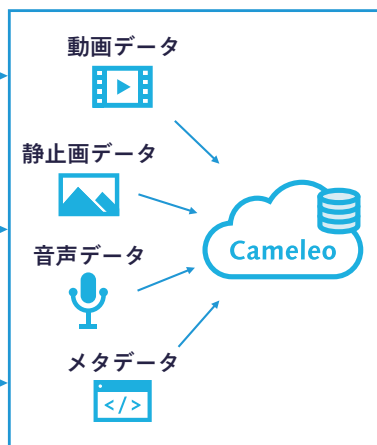

■ サービス概要

集める

さまざまなカメラが利用可能

貯める

クラウドにデータを集約

活用する

ブラウザから簡単に映像を確認

※1 各メーカーの対応機種およびAxisカメラ社製カメラのご利用について、詳しくはWebサイトをご確認ください。(https://saas.connect.panasonic.com/jp-ja/cameleo/downloads/)

※2 ONVIF準拠カメラと本サービスの接続については、事前に接続確認が必要です。

※3 Profile Sが対象です。ONVIF®（オープンネットワークビデオインターフェース・フォーラム）はIPベースの物理セキュリティ製品向けの規格標準化を推進するフォーラムです。ONVIFは、ONVIF, Inc.の登録商標です。

※3 iOSおよびiPadOS用カメラアプリを提供（2025年4月時点）。IOSは米国その他の国におけるCiscoの商標または登録商標であり、ライセンス許諾を受けて使用されています。iPadOSは米国その他の国や地域で登録されたApple Inc.の商標です。