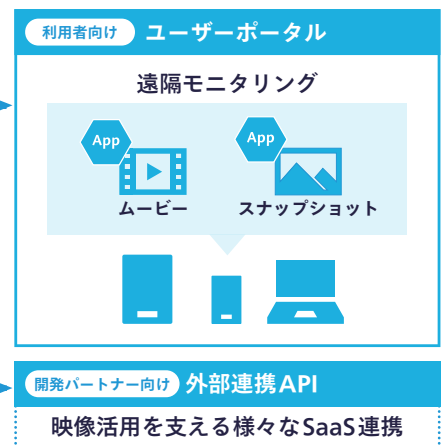

■ サービス概要

集める

さまざまなカメラが利用可能

貯める

クラウドにデータを集約

活用する

ブラウザから簡単に映像を確認

※1 各メーカーの対応機種およびAxisカメラ社製カメラのご利用について、詳しくはWebサイトをご確認ください。(https://saas.connect.panasonic.com/jp-ja/cameleo/downloads/)

※2 ONVIF準拠カメラと本サービスの接続については、事前に接続確認が必要です。

※3 Profile Sが対象です。ONVIF®（オープンネットワークビデオインターフェース・フォーラム）はIPベースの物理セキュリティ製品向けの規格標準化を推進するフォーラムです。ONVIFは、ONVIF, Inc.の登録商標です。

※3 iOSおよびiPadOS用カメラアプリを提供（2025年4月時点）。IOSは米国その他の国におけるCiscoの商標または登録商標であり、ライセンス許諾を受けて使用されています。iPadOSは米国その他の国や地域で登録されたApple Inc.の商標です。