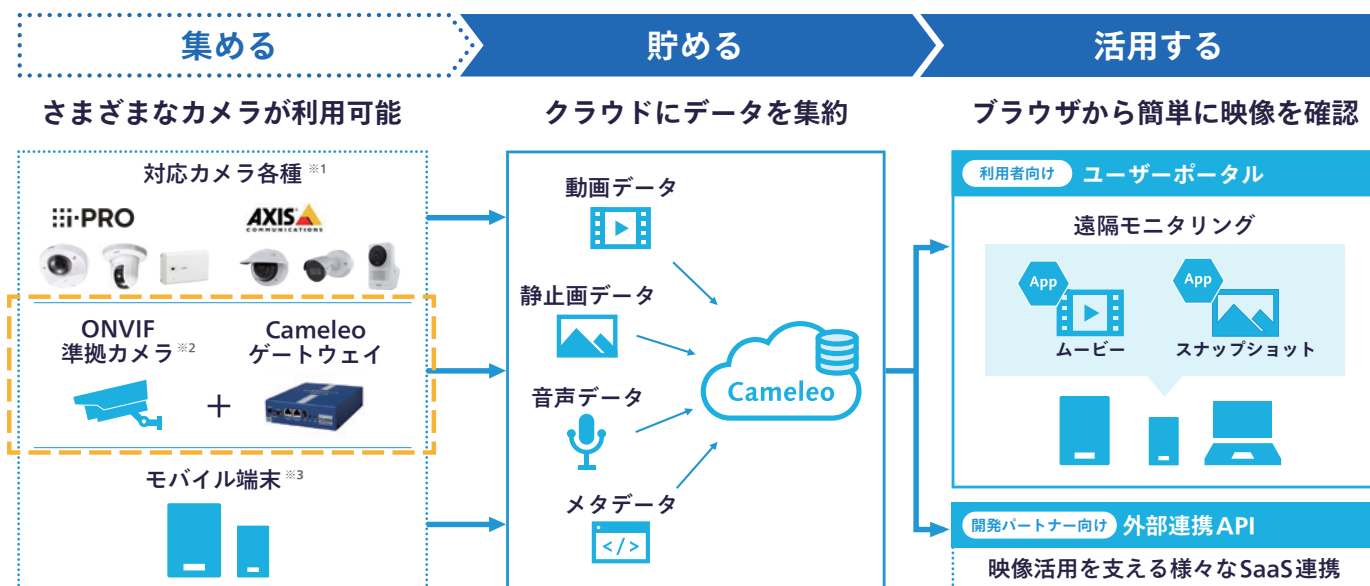

カメラで撮影した映像をクラウド上に録画し、  
様々なデバイスからいつでも・どこでも遠隔モニタリングが可能

### サービス全体像

※1 各メーカーの対応機種およびAxisカメラ社製カメラのご利用について、詳しくはWebサイトをご確認ください。(https://saas.connect.panasonic.com/jp-ja/cameleo/downloads/)  
 ※2 ONVIF 準拠カメラと本サービスの接続については、事前に接続確認が必要です。  
 ※2 Profile S が対象です。ONVIF® (オープンネットワークビデオインターフェース・フォーラム) は IP ベースの物理セキュリティ製品向けの規格標準化を推進するフォーラムです。ONVIF は、ONVIF, Inc. の登録商標です。  
 ※3 iOS / iPadOS / AndroidOS 用カメラアプリを提供。IOS は米国その他の国における Cisco の商標または登録商標であり、ライセンス許諾を受けて使用されています。  
 iPadOS は米国その他の国や地域で登録された Apple Inc. の商標です。Android は Google LLC の商標です。

### Cameleoゲートウェイについて

本品を経由することで、対応カメラ (i-PRO 社・Axis 社) 以外の NW カメラ※も使用可能  
様々なカメラの映像も管理情報も Cameleo 上に集約し、一元管理を実現！

※ONVIF (ProfileS) 準拠のカメラが対象です