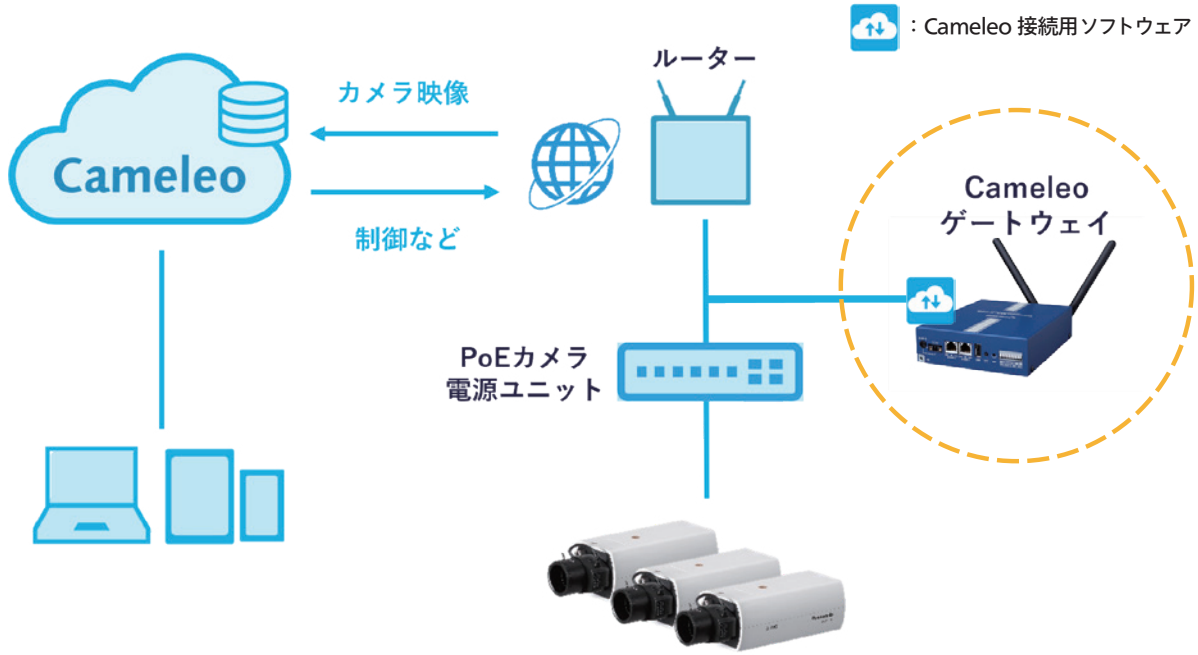

カメラで撮影した映像をクラウド上に録画し、  
様々なデバイスからいつでも・どこでも遠隔モニタリングが可能

### サービス全体像

※1 各メーカーの対応機種およびAxisカメラ社製カメラのご利用について、詳しくはWebサイトをご確認ください。(https://saas.connect.panasonic.com/jp-ja/cameleo/downloads/)  
 ※2 ONVIF 準拠カメラと本サービスの接続については、事前に接続確認が必要です。  
 ※2 Profile S が対象です。ONVIF® (オープンネットワークビデオインターフェース・フォーラム) は IP ベースの物理セキュリティ製品向けの規格標準化を推進するフォーラムです。ONVIF は、ONVIF, Inc. の登録商標です。  
 ※3 iOS / iPadOS / AndroidOS 用カメラアプリを提供。IOS は米国その他の国における Cisco の商標または登録商標であり、ライセンス許諾を受けて使用されています。  
 iPadOS は米国その他の国や地域で登録された Apple Inc. の商標です。Android は Google LLC の商標です。

### Cameleoゲートウェイについて

本品を経由することで、対応カメラ (i-PRO 社・Axis 社) 以外の NW カメラ※も使用可能  
様々なカメラの映像も管理情報も Cameleo 上に集約し、一元管理を実現！

※ONVIF (ProfileS) 準拠のカメラが対象です

## 接続イメージ

ONVIF (ProfileS) 準拠カメラ  
※接続可否については事前に検証が必要