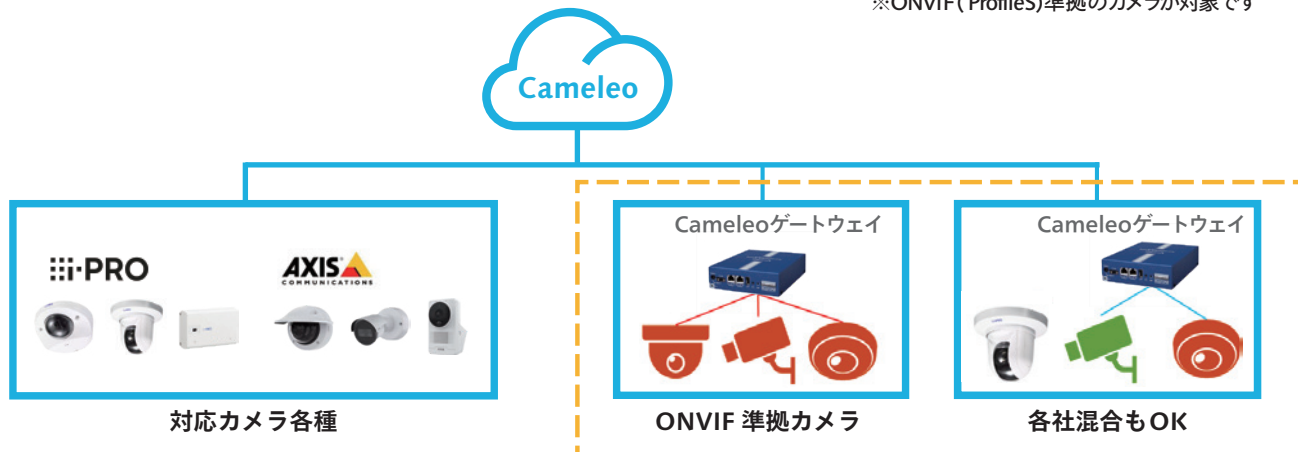

### サービス全体像

※1 各メーカーの対応機種およびAxisカメラ社製カメラのご利用について、詳しくはWebサイトをご確認ください。(https://saas.connect.panasonic.com/jp-ja/cameleo/downloads/)  
 ※2 ONVIF 準拠カメラと本サービスの接続については、事前に接続確認が必要です。  
 ※2 Profile S が対象です。ONVIF® (オープンネットワークビデオインターフェース・フォーラム) は IP ベースの物理セキュリティ製品向けの規格標準化を推進するフォーラムです。ONVIF は、ONVIF, Inc. の登録商標です。  
 ※3 iOS / iPadOS / AndroidOS 用カメラアプリを提供。IOS は米国その他の国における Cisco の商標または登録商標であり、ライセンス許諾を受けて使用されています。  
 iPadOS は米国その他の国や地域で登録された Apple Inc. の商標です。Android は Google LLC の商標です。

### Cameleoゲートウェイについて

本品を経由することで、対応カメラ (i-PRO 社・Axis 社) 以外の NW カメラ※も使用可能  
様々なカメラの映像も管理情報も Cameleo 上に集約し、一元管理を実現！

※ONVIF (ProfileS) 準拠のカメラが対象です

## 接続イメージ

ONVIF (ProfileS) 準拠カメラ  
※接続可否については事前に検証が必要